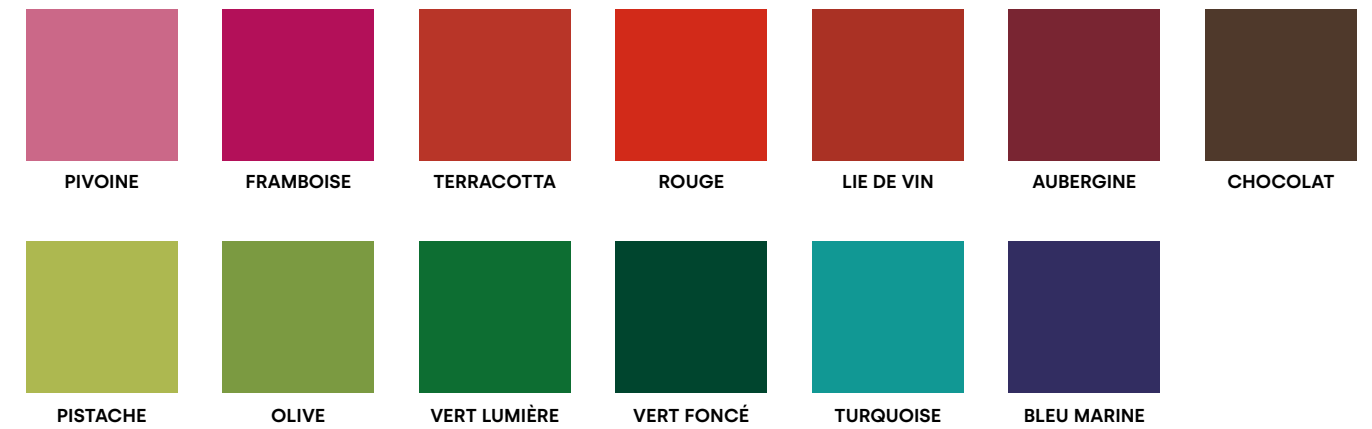

Papier brun l'original

	NATUREL	PÊCHE	BRIQUE	LAVANDE	CURRY	ORANGE	PIVOINE	FRAMBOISE	TERRACOTTA	ROUGE	LIE DE VIN	AUBERGINE	CHOCOLAT
30 x 40 cm boîte distributrice de 500	500100	530006	531145	532103	520703	521605	521805	522600	520900	520836	520038	522000	522102
60 x 60 cm 1 paquet de 500	.	530040	.	.	.	521620	.	.	520917	520816	520017	.	522110
70 x 70 cm 1 paquet de 500	.	530062	531126	.	.	521625	.	.	520930	520825	520025	.	522115
70 x 110 cm 1 paquet de 500	.	.	.	.	.	521627	.	.	.	520823	520023	.	522113
80 x 80 cm 1 paquet de 500	.	.	.	.	.	.	.	.	520955	520828	520029	.	522117
80 x 120 cm 1 paquet de 250	.	530075	531130	.	.	521630	.	.	520960	520827	520028	.	522118

	HAVANE	BÉTON	BLEU AZUR	ARGILE	ÉBÈNE	PISTACHE	OLIVE	VERT LUMIÈRE	VERT FONCÉ	TURQUOISE	BLEU MARINE
30 x 40 cm boîte distributrice de 500	530600	530503	530106	522500	522200	521501	521027	521430	521139	522310	520136
60 x 60 cm 1 paquet de 500	530620	530519	.	.	522225	.	.	.	.	.	520113
70 x 70 cm 1 paquet de 500	530630	530532	.	522501	522230	.	521018	.	.	.	520123
70 x 110 cm 1 paquet de 500	530635	530530	.	.	.	.	.	.	.	.	.
80 x 80 cm 1 paquet de 500	.	530538	.	.	.	.	.	.	.	.	.
80 x 120 cm 1 paquet de 250	530660	530536	.	.	.	.	.	.	.	.	520125

Collection Raphia

PAPIER BRUN NID D'ABEILLE

NATUREL

30 x 40 cm - 003156
1 paquet de 500