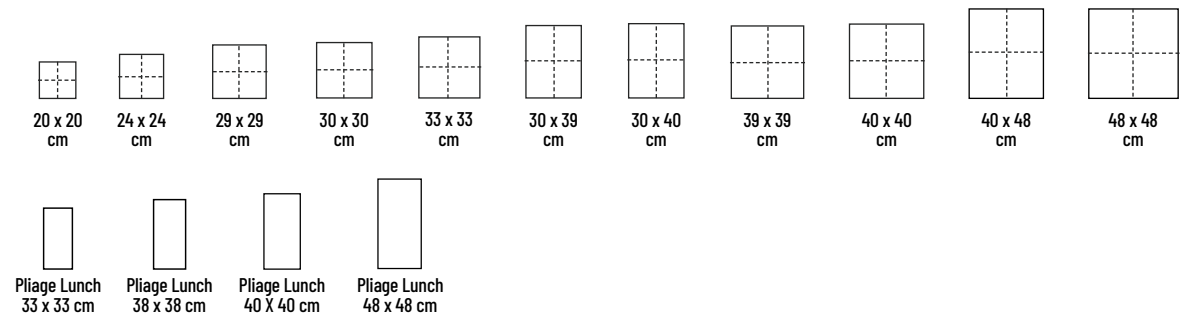

Nos formats & pliages

Formats

SERVIETTES

LUNCH POCHETTES À COUVERTS

POCHETTES À COUVERTS

NAPPES EN ROULEAUX