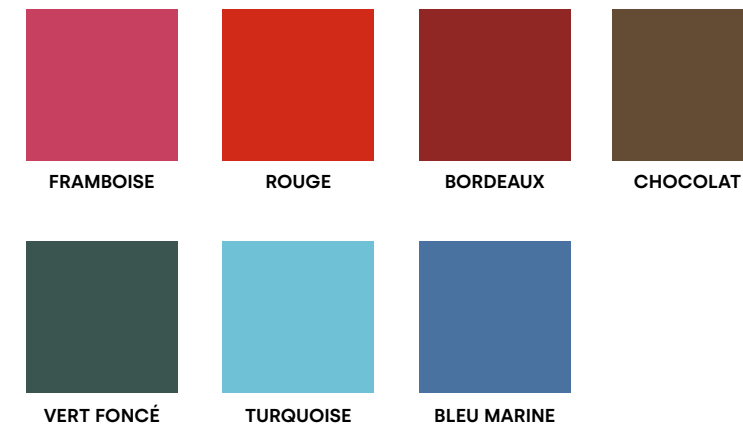

	1,00 x 10 m
	1,00 x 100 m
	1,20 x 10 m
	1,20 x 25 m
	1,20 x 50 m
	1,20 x 100 m

COULEURS

	1,20 x 6 m
	1,20 x 25 m
	1,20 x 50 m

Papier damassé

PASTEL

VIF

BLANC

ROULEAUX
 1,00 x 10 m - 240200 1,20 x 50 m - 240700
 1 colis de 25 1 colis de 4
 1,00 x 100 m - 240400 1,20 x 100 m - 240800
 1 colis de 4 1 colis de 4
 1,20 x 10 m - 240600
 1 colis de 30
 1,20 x 25 m - 241000
 1 colis de 6