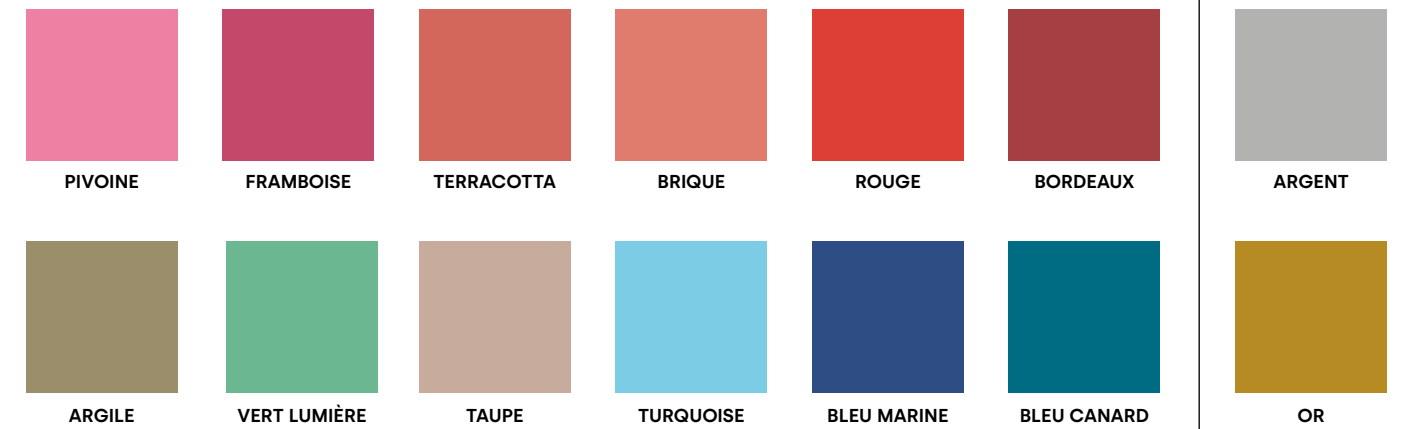

Céli-Ouate®

PASTEL

VIF

MÉTAL

	IVOIRE	JAUNE	VANILLE	ABRICOT	CITRON	JAUNE SOLEIL	MANDARINE	PIVOINE	FRAMBOISE	TERRACOTTA	BRIQUE	ROUGE	BORDEAUX	ARGENT
20 x 20 cm 18 paquets de 50	788002	.	.	.	788012	.	788008	788009	788015	.	788252	788011	788005	788021
38 x 38 cm 18 paquets de 50	785376	785036	785426	785016	785456	787010	785366	785466	785796	785396	785998	785046	785056	787038
PLIAGE LUNCH CALENDRIER 38 x 38 cm (10 x 19 cm plié) 18 paquets de 50	787084	787075	.	.