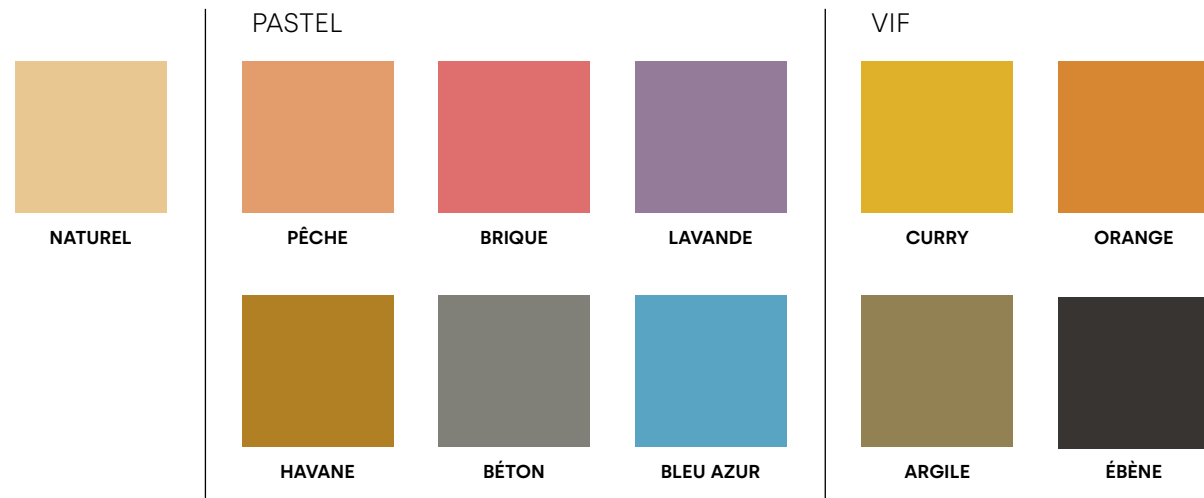

Papier brun l'original

	NATUREL	PÊCHE	BRIQUE	LAVANDE	CURRY	ORANGE	PIVOINE	FRAMBOISE	TERRACOTTA	ROUGE	LIE DE VIN	AUBERGINE	CHOCOLAT
30 x 40 cm boîte distributrice de 500	500100	530006	531145	532103	520703	521605	521805	522600	520900	520836	520038	522000	522102
60 x 60 cm 1 paquet de 500	.	530040	.	.	.	521620	.	.	520917	520816	520017	.	522110
70 x 70 cm 1 paquet de 500	.	530062	531126	.	.	521625	.	.	520930	520825	520025	.	522115
70 x 110 cm 1 paquet de 500	.	.	.	.	.	521627	.	.	.	520823	520023	.	522113
80 x 80 cm 1 paquet de 500	.	.	.	.	.	.	.	.	520955	520828	520029	.	522117
80 x 120 cm 1 paquet de 250	.	530075	531130	.	.	521630	.	.	520960	520827	520028	.	522118

	HAVANE	BÉTON	BLEU AZUR	ARGILE	ÉBÈNE	PISTACHE	OLIVE	VERT LUMIÈRE	VERT FONCÉ	TURQUOISE	BLEU MARINE
30 x 40 cm boîte distributrice de 500	530600	530503	530106	522500	522200	521501	521027	521430	521139	522310	520136
60 x 60 cm 1 paquet de 500	530620	530519	.	.	522225	.	.	.	.	.	520113
70 x 70 cm 1 paquet de 500	530630	530532	.	522501	522230	.	521018	.	.	.	520123
70 x 110 cm 1 paquet de 500	530635	530530	.	.	.	.	.	.	.	.	.
80 x 80 cm 1 paquet de 500	.	530538	.	.	.	.	.	.	.	.	.
80 x 120 cm 1 paquet de 250	530660	530536	.	.	.	.	.	.	.	.	520125