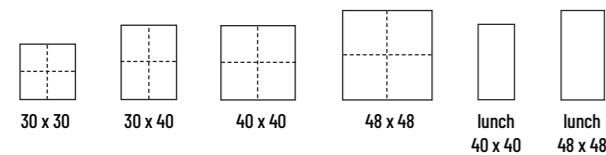

FORMATS

PLIAGES

pliage lunch calendrier

ouverture

déplié

plié

Blanc

30 x 30 cm - 700002 12 paquets de 100	LUNCH PLIAGE CALENDRIER*
30 x 40 cm - 701002 12 paquets de 100	40 x 40 cm - 702495 10 paquets de 50
40 x 40 cm - 702000 16 paquets de 50	48 x 48 cm - 792201 10 paquets de 50
48 x 48 cm - 706140 10 paquets de 50	